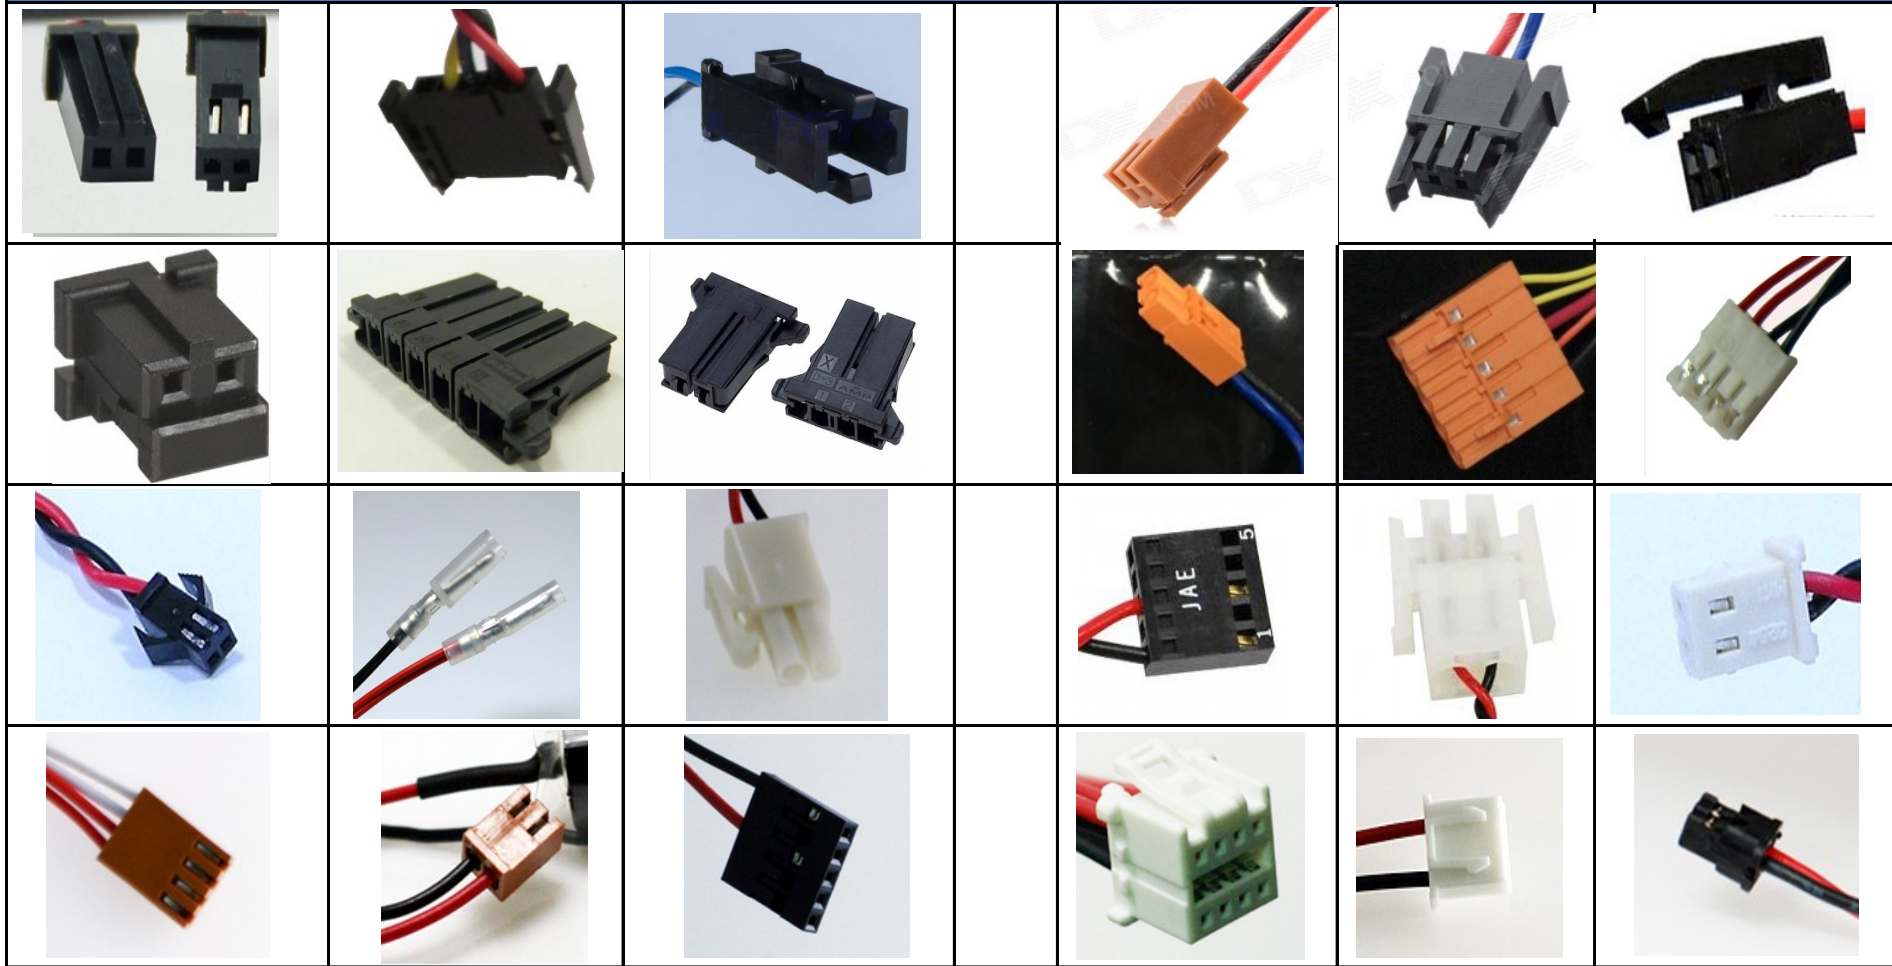

深圳美兰电子·专为客户销售以及提供：工业机器人本体设备电池、进口PLC设备电池、进口CNC设备电池、进口SMB电池...

以上所有电池可根据客户需求提供各种插头

深圳美兰电子（专营：PLC、CNC、SMB 工控设备以及工业机器人本体电池）联系人：刘经理
TEL/微信：13751047943、13510538829